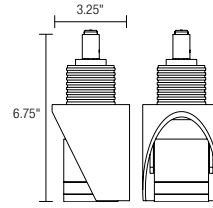

Fixture
RED
 Retro 20d Stem Suspended

System

CA4 4" Cable	CA6 6" Cable	TR4 4" Twin Rail	TR6 6" Twin Rail	BTC Basis Ceiling	LT Liana	NS No System Connector
------------------------	------------------------	----------------------------	----------------------------	-----------------------------	--------------------	----------------------------------

Overall Length

ST 7" Standard Length	8" - 72" Specify Length
---------------------------------	-----------------------------------

Metal Finish

AL Satin Aluminum	PN Polished Nickel	RB Rubbed Bronze
-----------------------------	------------------------------	----------------------------

Overall Length

ST 4" Standard Length	5" - 72" Specify Length
---------------------------------	-----------------------------------

Metal Finish

AL Satin Aluminum	PN Polished Nickel	RB Rubbed Bronze
-----------------------------	------------------------------	----------------------------